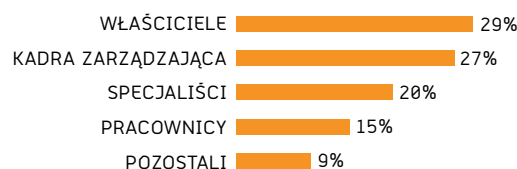

KTO ODWIEDZA TARGI DREMA?