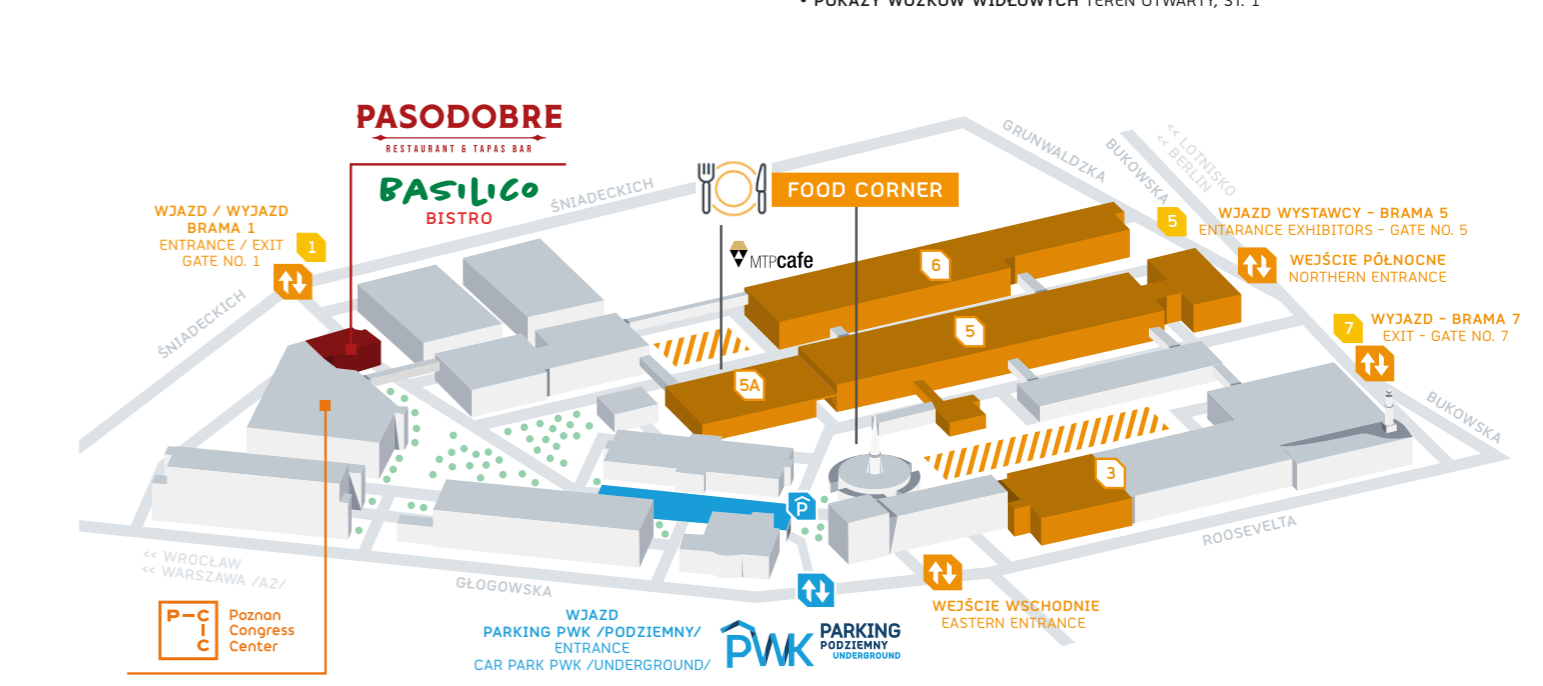

PATRONAT HONOROWY

Ministerstwo Rozwoju i Technologii

WIELKOPOLSKA

MARSZAŁEK WOJEWÓDZTWA WIELKOPOLSKIEGO MAREK WOŹNIAK

Patronat Honorowy Prezydenta Miasta Poznania

STOWARZYSZENIE PRODUCENTÓW MASZYN URZĄDZEŃ I NARZĘDZI DO OBRÓBK DREWNA DROMA

PATRONAT BRANŻOWY

OGÓLNOPOLSKA IZBA GOSPODARCZA PRODUCENTÓW MEBLI

STOWARZYSZENIE PRODUCENTÓW PŁYT DREWNOPOCHODNYCH W POLSCE

PATRONAT MEDIALNY

4wood.pl

AMBIENTE.info.pl

AutomatykaB2B

AUTOMATYKA

epel.automatyka

AutomatykaOnline.pl

biomasa

Bizera

BIZNES

budowa.org

budownictwo.org

City Marketing

daibau

dlaProdukcji

drewno.pl

FORDAQ.com

FORESTOR

GPD Gazeta Przemysłu Drzewnego

Holz-Zentralblatt

KURIER DRZEWNY

lakiernictwo

Machineryline

maszyny

napedy i sterowanie

narzedziownia.org

hale

odpylenie.info

panto

STAL

staleo.pl

stolarstwo.org

TAPICERZY POLSCE

THE Tools

OSOBY ABNANE

wpoznaniu.pl

WAZENIE DOZWAZANIE PAKOWANIE

WoodBusinessPortal.com

woodwork

WOOD & PANEL

zrobotyzowanyp.pl